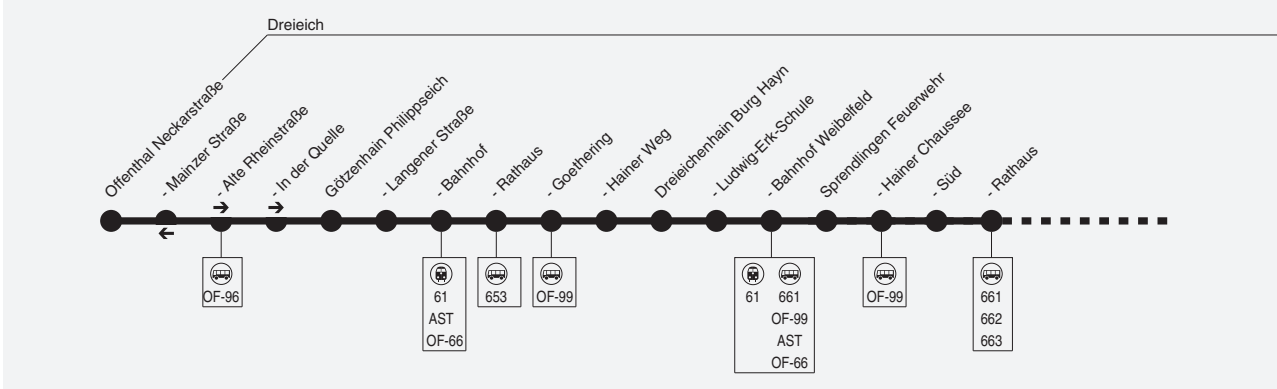

OF-64

Offenthal → Weibelfeld → Sprendlingen Bürgerhaus → Buchschlag Bahnhof → Frankfurt Flughafen

Verkehrsbetriebe Dreieich GmbH, Tel.: (0 61 03) 602-236, Becker Bus GmbH & CO.KG, Tel.: (0 61 03) 30 07 60