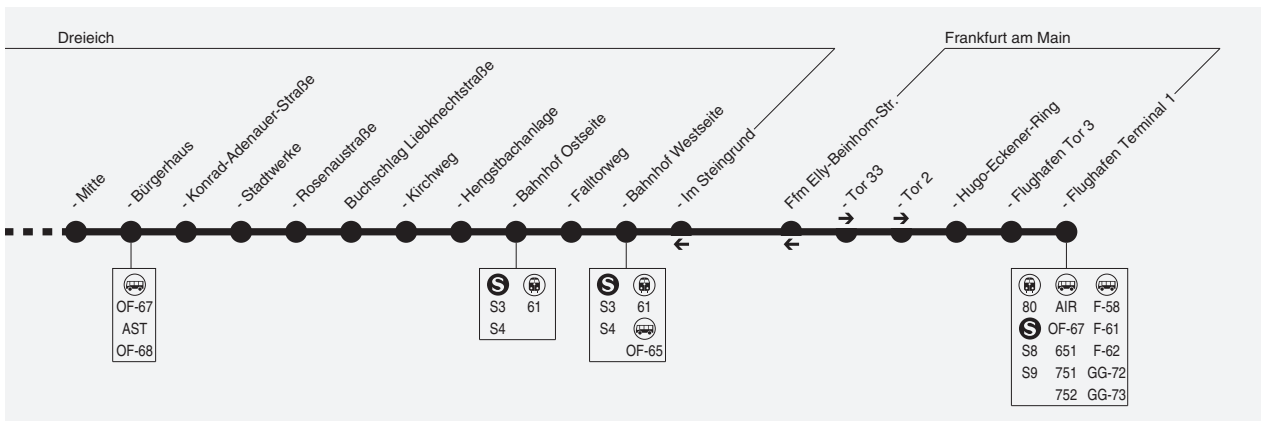

OF-64

Offenthal → Weibelfeld → Sprendlingen Bürgerhaus → Buchschlag Bahnhof → Frankfurt Flughafen

Verkehrsbetriebe Dreieich GmbH, Tel.: (0 61 03) 602-236, Becker Bus GmbH & CO.KG, Tel.: (0 61 03) 30 07 60